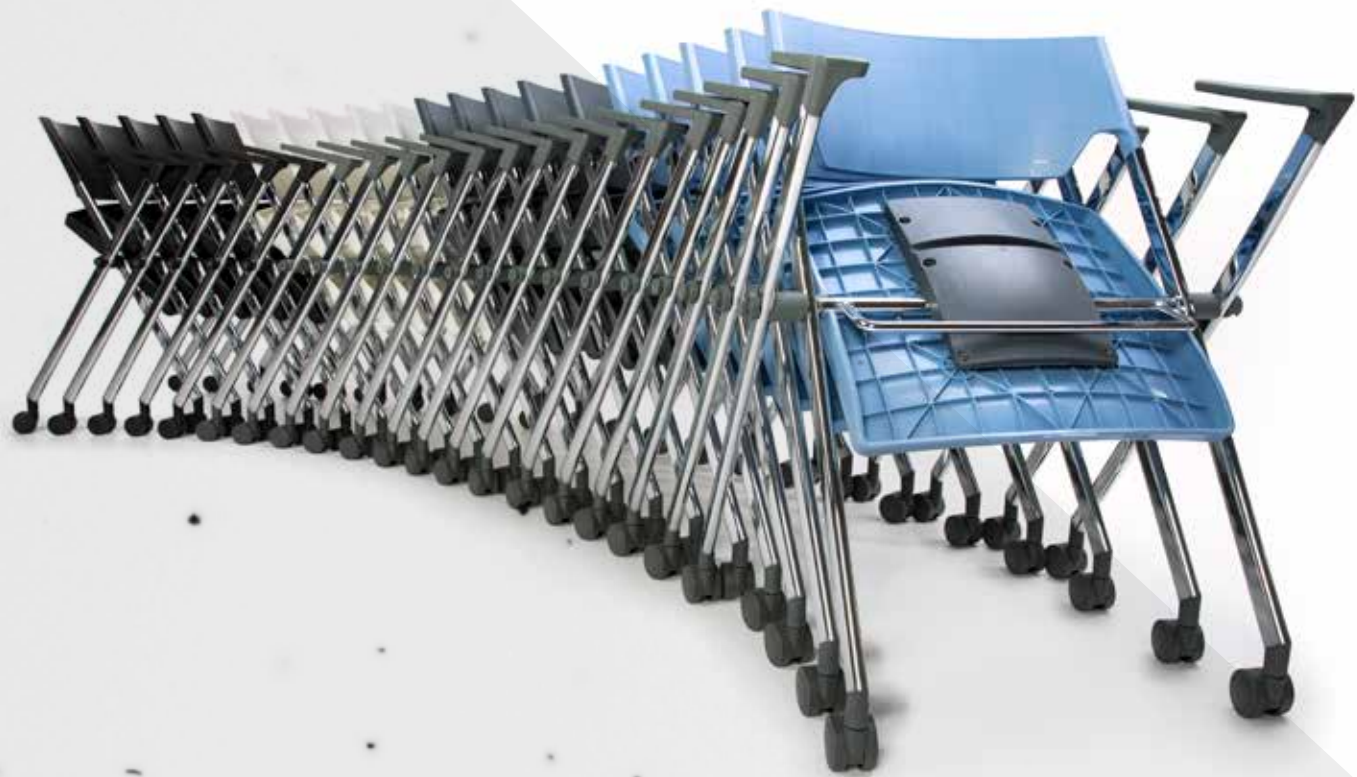

# ATLANTA

La nueva silla para colectividades y usos múltiples diseñada por Rafa Ortega. Una silla con asiento abatible pensada para obtener el mejor apilado en horizontal, ayudando a optimizar el espacio y mejorar la movilidad del usuario.

ATLANTA

La colección está disponible en 4 colores de carcasa y 5 de estructura y se puede elegir entre modelos con o sin brazos. También permite la opción de la silla con ruedas, bancada y pala de escritura. A su vez dispone de un kit de unión incorporado a la estructura en todas sus versiones.

ATLANTA

Sin duda su forma de apilar la hace muy atractiva, ágil, cómoda y adaptable a cualquier estancia.

ATLANTA

ATLANTA

Una solución moderna y fresca para dar un toque funcional a espacios colaborativos, hostelería y centros educativos.

ATLANTA

Color polipropileno (xx)	
01	blanco
02	negro
RAL 5014	azul
22	grafito

01 / Blanco

02 / Negro

RAL 5014 /  
Azul

22 / Grafito

Accesorios tapizados | S0000-06bb-xxyy

Referencia	Descripción	Volumen
S4150	panel tapizado asiento	0,06 m <sup>3</sup>