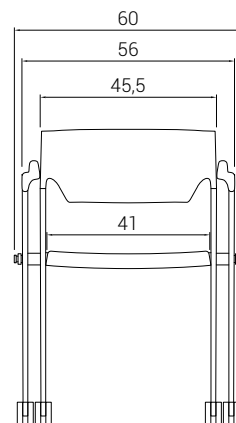

ATLANTA

Color polipropileno (xx)	
01	blanco
02	negro
RAL 5014	azul
22	grafito

Accesorios tapizados | S0000-06bb-xxyy

Referencia	Descripción	Volumen
S4150	panel tapizado asiento	0,06 m³